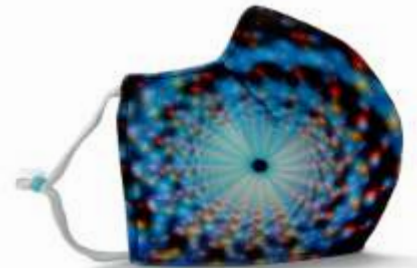

MASCARILLAS PROTECCIÓN CON COBRE
TESTEADA EN LABORATORIO LICTEX - UNIVERSIDAD SANTIAGO DE CHILE

CÓD. 2001 LUNA

CÓD. 2000 BLANCA

CÓD. 2002 CAMUFLAJE

CÓD. 2003 CORAZONES ARCOÍRIS

CÓD. 2014 LLAMAS A MI

CÓD. 2005 ANDROMEDA

CÓD. 2007 OFFSPRING

CÓD. 2015 FRACCIONADO FUCSIA

CÓD. 2010 ROJO LUNARES

CÓD. 2012 MENTA GLU-GLÚ

CÓD. 3001 MULTICOLOR

CÓD. 2008 PIRÁMIDES COLORES

CÓD. 3004 CALABAZA MORADA

CÓD. 3003 CALABAZA NARANJA